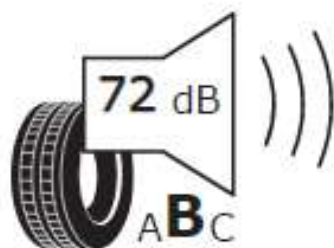

# ENERG

APLUS

AP2003H1

215/55 R16

C1

**D**

**C**

2020/740